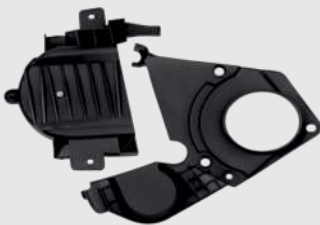

TIMING BELT
CITROËN , PEUGEOT ,
OEM No: 0320T1, 0320.T1

Reference No: TIL-6252,53